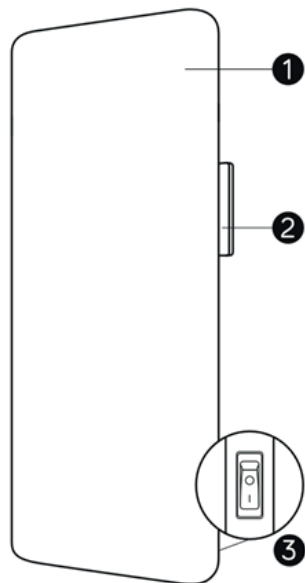

PARTS & SYMBOLS

EN PARTS FIGURE

1. Front cover
2. Control panel
3. On/off switch

CONTROL PANEL

1. Standby indicator
2. Heating condition indicator
3. Comfort mode indicator
4. ECO mode indicator
5. LED display
6. Standby button
7. Mode /wifi button
8. Increase function button
9. Decrease function button
10. Timer button
11. Wifi indicator

NL ONDERDELEN FIGUUR

1. Voorkant
2. Bedieningspaneel
3. Aan/uit-schakelaar

CONTROLEPANEEL

1. Stand-by-indicator
2. Verwarmingsconditie-indicator:
3. Comfortmodus-indicator
4. ECO-modusindicator
5. LED-display
6. Standby-knop
7. Modus/wifi-knop
8. Verhoog functieknop
9. Functieknop verlagen
10. Timerknop
11. Wifi-indicator

FR FIGURE DE PARTIE

1. Capot avant
2. Panneau de contrôle
3. Interrupteur marche/arrêt

PANNEAU DE COMMANDE

1. Indicateur de veille
2. Indicateur d'état de chauffage
3. Indicateur du mode confort
4. Indicateur de mode ÉCO
5. Affichage LED
6. Bouton de veille
7. Bouton mode/wifi
8. Augmenter le bouton de fonction
9. Bouton de fonction de diminution
10. Bouton minuterie
11. Indicateur Wi-Fi

DE TEILFIGUR

1. Vordere Abdeckung
2. Bedienfeld
3. Ein-/Aushalter

SCHALTTFEL

1. Standby-Anzeige
2. Heizzustandsanzeige
3. Komfortmodus-Anzeige
4. ECO-Modus-Anzeige
5. LED-Anzeige
6. Standby-Taste
7. Modus-/WLAN-Taste
8. Funktionstaste erhöhen
9. Funktionstaste verringern
10. Timer-Taste
11. WLAN-Anzeige