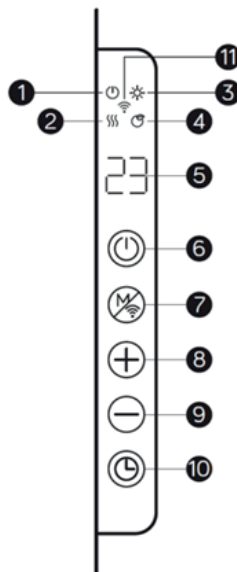

PARTS & SYMBOLS

EN PARTS FIGURE

1. Front cover
2. Control panel
3. On/off switch

CONTROL PANEL

1. Standby indicator
2. Heating condition indicator
3. Comfort mode indicator
4. ECO mode indicator
5. LED display
6. Standby button
7. Mode /wifi button
8. Increase function button
9. Decrease function button
10. Timer button
11. Wifi indicator

NL ONDERDELEN FIGUUR

1. Voorkant
2. Bedieningspaneel
3. Aan/uit-schakelaar

CONTROLEPANEEL

1. Stand-by-indicator
2. Verwarmingsconditie-indicator:
3. Comfortmodus-indicator
4. ECO-modusindicator
5. LED-display
6. Standby-knop
7. Modus/wifi-knop
8. Verhoog functieknop
9. Functieknop verlagen
10. Timerknop
11. Wifi-indicator

FR FIGURE DE PARTIE

1. Capot avant
2. Panneau de contrôle
3. Interrupteur marche/arrêt

PANNEAU DE COMMANDE

1. Indicateur de veille
2. Indicateur d'état de chauffage
3. Indicateur du mode confort
4. Indicateur de mode ÉCO
5. Affichage LED
6. Bouton de veille
7. Bouton mode/wifi
8. Augmenter le bouton de fonction
9. Bouton de fonction de diminution
10. Bouton minuterie
11. Indicateur Wi-Fi

PT FIGURA DA PEÇA

1. Capa frontal
2. Painel de controle
3. Interruptor liga/desliga

PAINEL DE CONTROLE

1. Indicador de espera
2. Indicador de condição de aquecimento
3. Indicador do modo de conforto
4. Indicador do modo ECO
5. Visor LED
6. Botão de espera
7. Botão de modo/wifi
8. Botão de função de aumento
9. Botão de função diminuir
10. Botão do temporizador
11. Indicador Wi-Fi